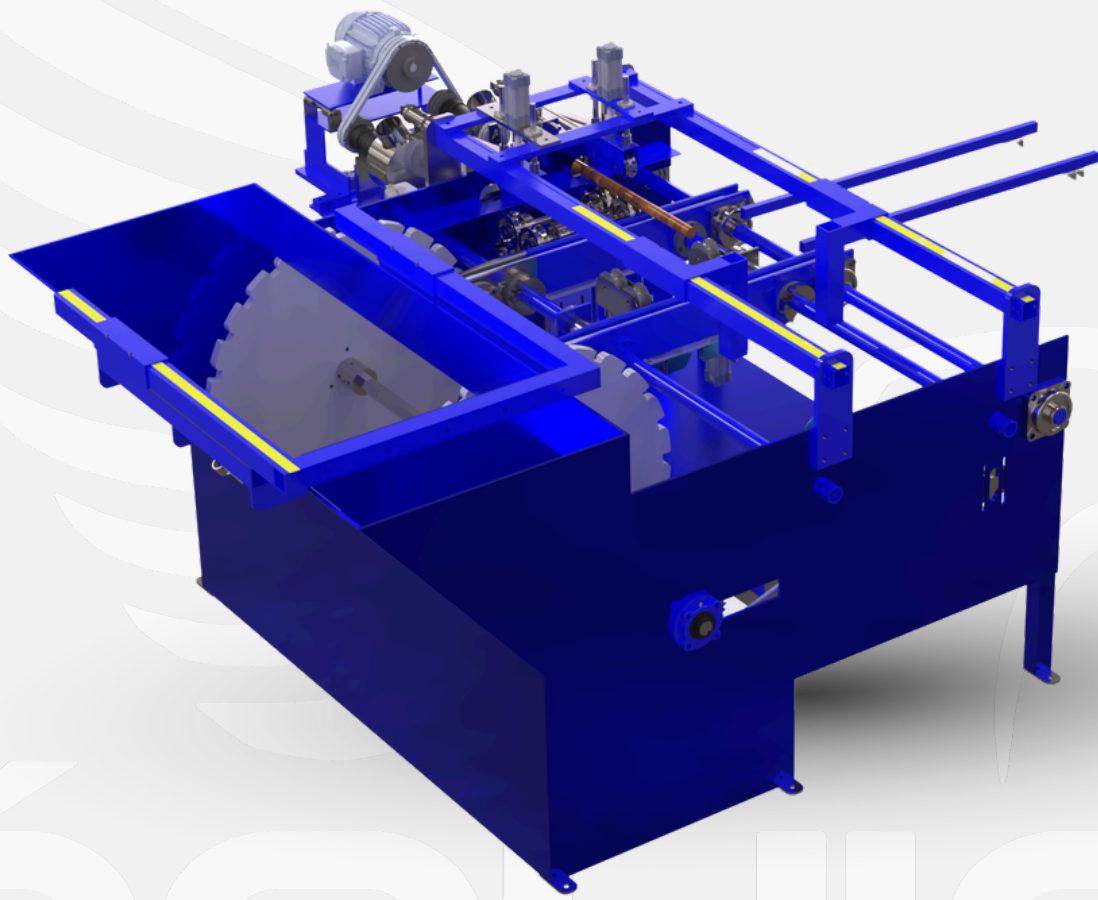

# TTE 5400-G

TORNO TUBULAR

ÁGUA  
EQUIPAMENTOS PARA MADEIRA

[CLIQUE AQUI PARA MAIS INFORMAÇÕES](#)

# TEC

TUNEL DE ENCOLHEMENTO PARA CABOS

ÁGUA  
EQUIPAMENTOS PARA MADEIRA

[CLIQUE AQUI PARA MAIS INFORMAÇÕES](#)

# FAC-2

FRESADORA DUPLA AUTOMÁTICA

ÁGUA  
EQUIPAMENTOS PARA MADEIRA

[CLIQUE AQUI PARA MAIS INFORMAÇÕES](#)