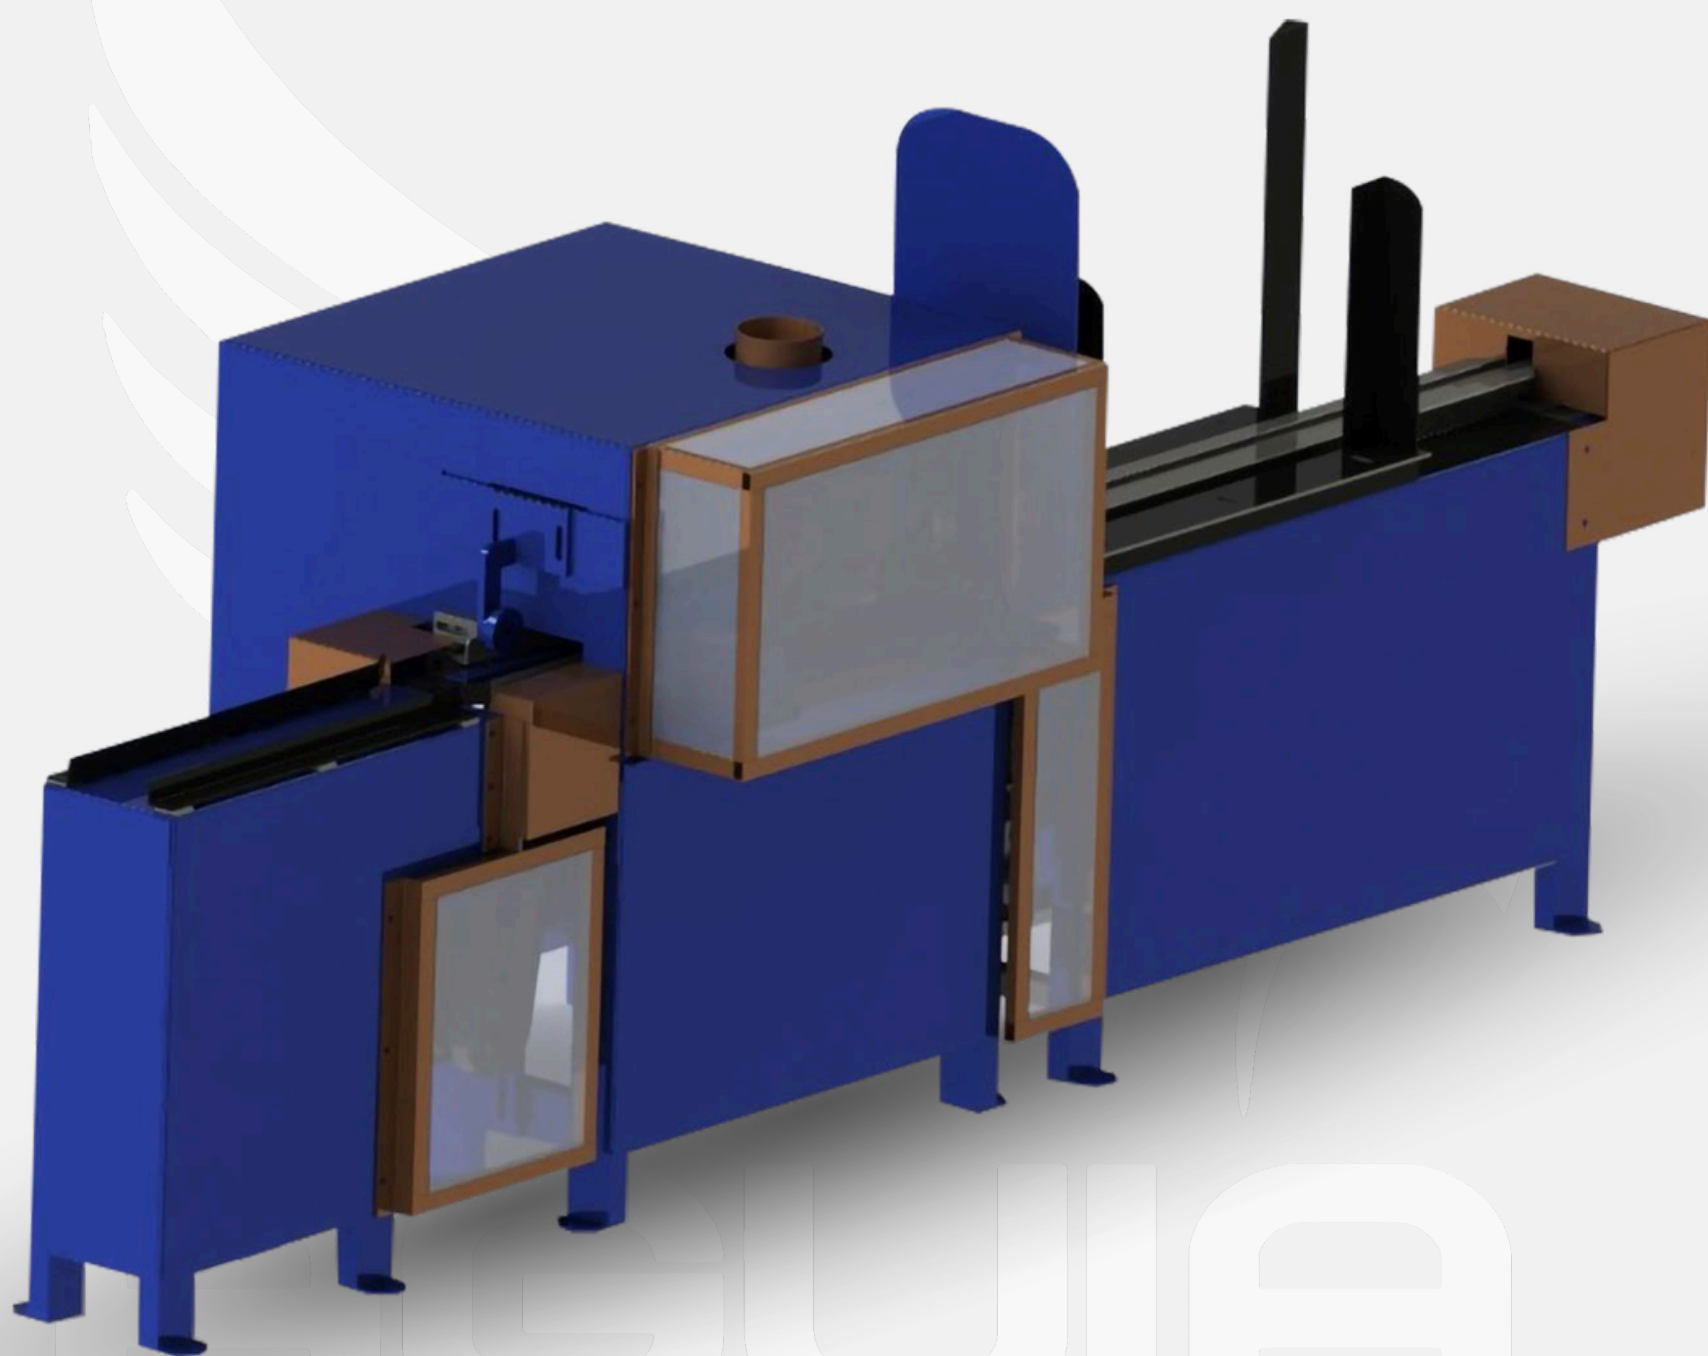

CATALOGO DE MÁQUINAS

EMBALAGENS E PALLETS

MRP

MAQUINA PARA REBAIXO DE PALLETS

ÁGUA
EQUIPAMENTOS PARA MADEIRA

[CLIQUE AQUI PARA MAIS INFORMAÇÕES](#)

CCT

CARROSSEL CORTA TOCOS

ÁGUA
EQUIPAMENTOS PARA MADEIRA

[CLIQUE AQUI PARA MAIS INFORMAÇÕES](#)

CT / P N

SERRA CORTA TOCO PNEUMÁTICA

ÁGUAIA
EQUIPAMENTOS PARA MADEIRA

[CLIQUE AQUI PARA MAIS INFORMAÇÕES](#)

CHTP

CHANFRADEIRA DE TÁBUAS