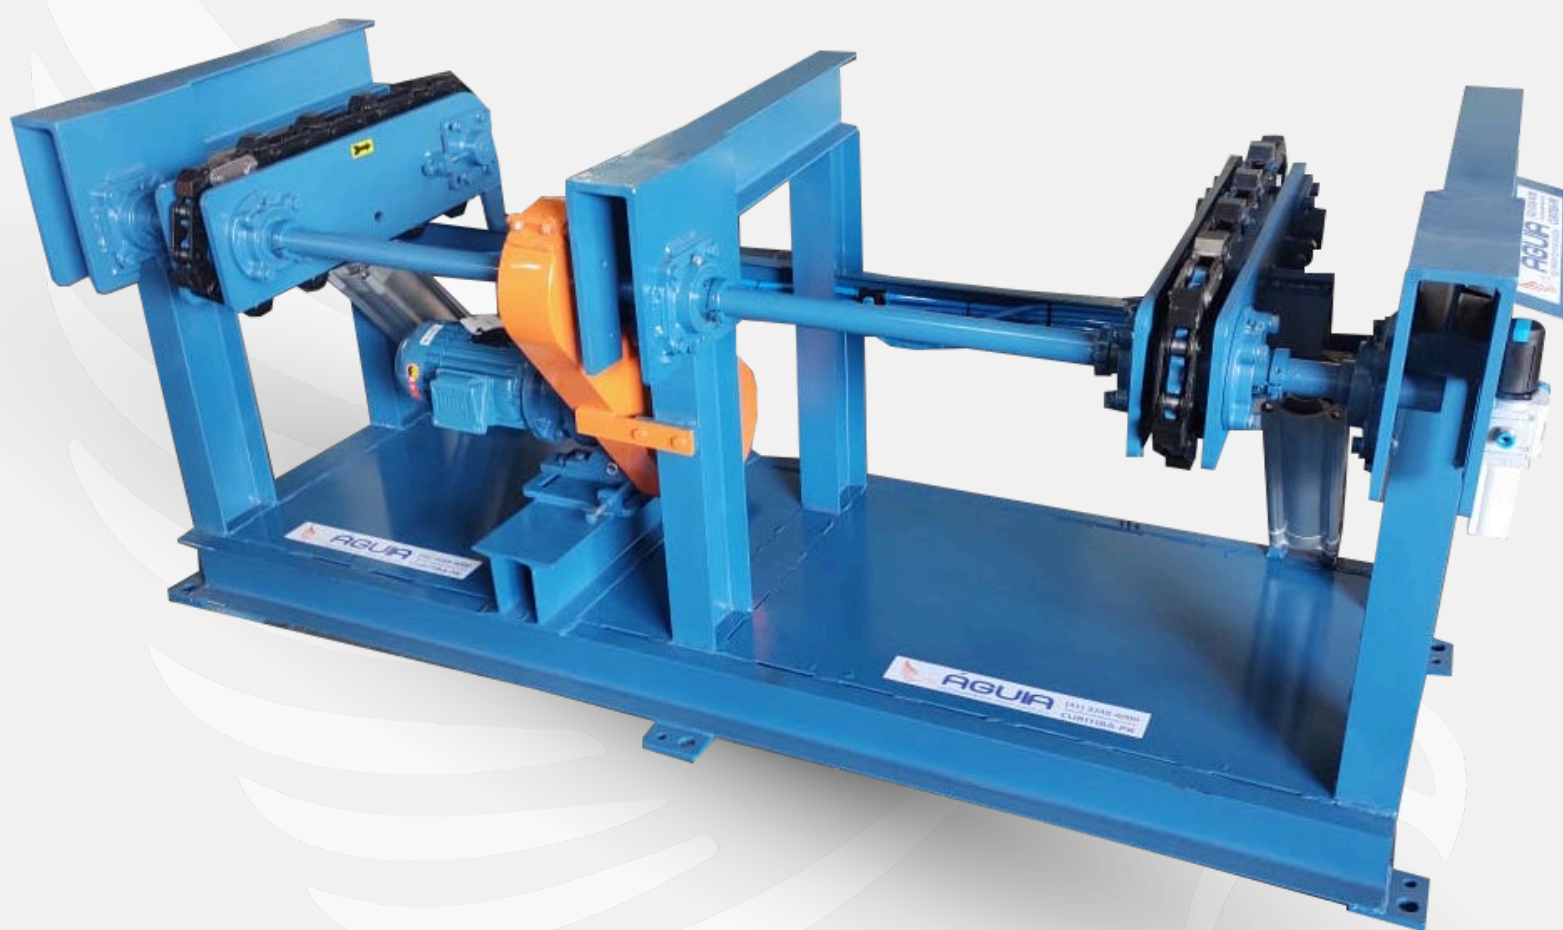

# VT-2V

VIRADOR DE TORAS

ÁGUA  
EQUIPAMENTOS PARA MADEIRA

[CLIQUE AQUI PARA MAIS INFORMAÇÕES](#)

# CPT-3000

CARRO PORTA TORAS

ÁGUAIA  
EQUIPAMENTOS PARA MADEIRA

[CLIQUE AQUI PARA MAIS INFORMAÇÕES](#)