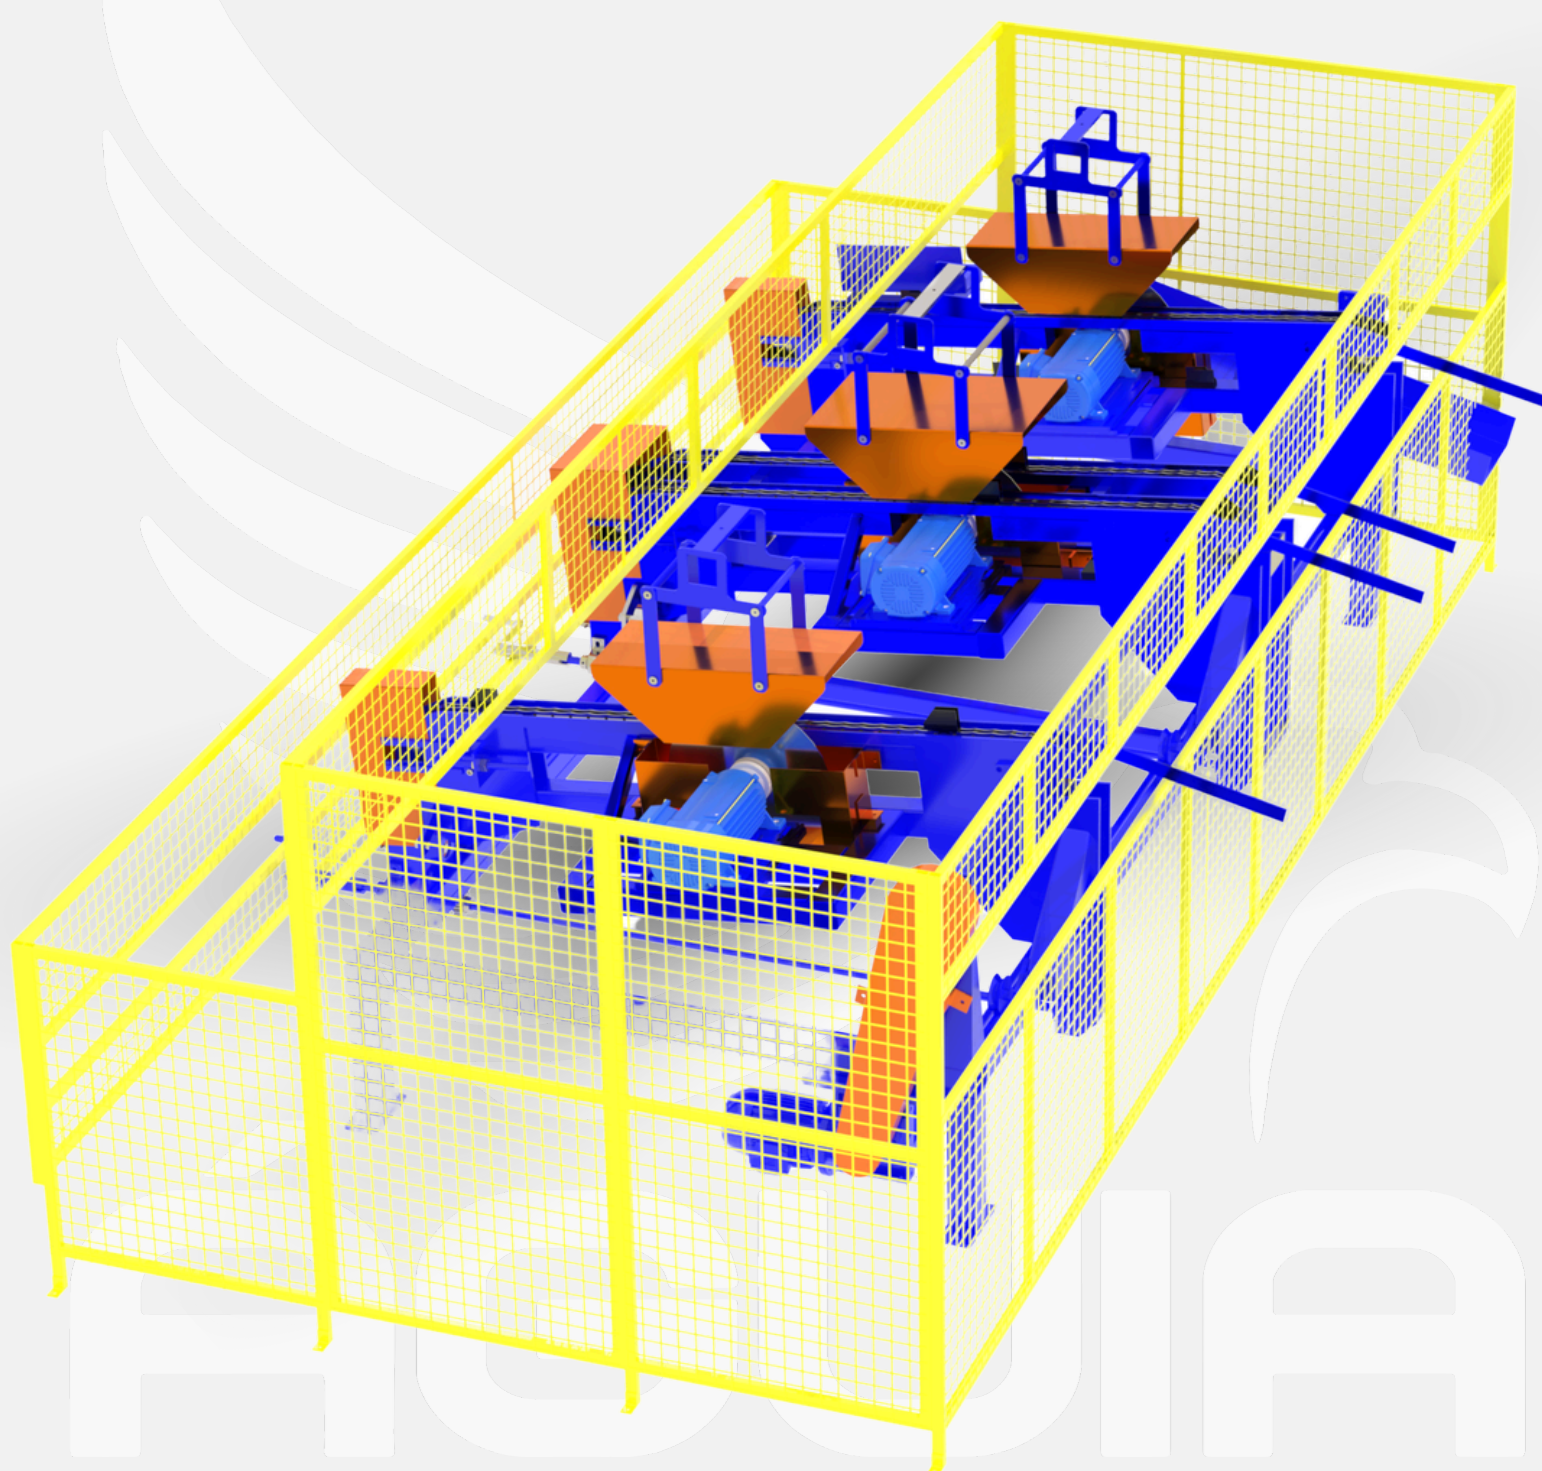

SDC

SERRA DESTOPADEIRA DE CORRENTES

EQUIPAMENTOS PARA MADEIRA

[CLIQUE AQUI PARA MAIS INFORMAÇÕES](#)